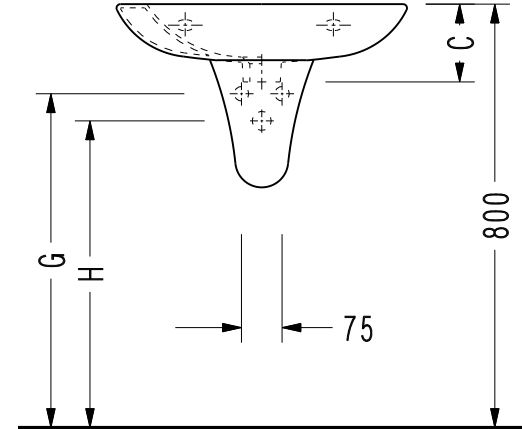

6701 Lavabo / Washbasin
 6737 Lavabo / Washbasin
 6744 Lavabo / Washbasin
 6705 Tam Ayak / Full Pedestal
 6721 Yarım Ayak / Semi Pedestal

	A	B	C	D	G	H
674401	450	330	145	175	625	575
670101	550	400	145	190	625	575
673700	600	435	145	190	625	575

(*) 6744 kod' lu lavabonun tam ayak uygulaması yoktur.

SEREL önceden haber vermeksizin, ürünler ve ürünlerin teknik detaylarında değişiklik yapma hakkını saklı tutar.
 We reserve the right to alter product specification and colours and to make technical modifications without prior notice.