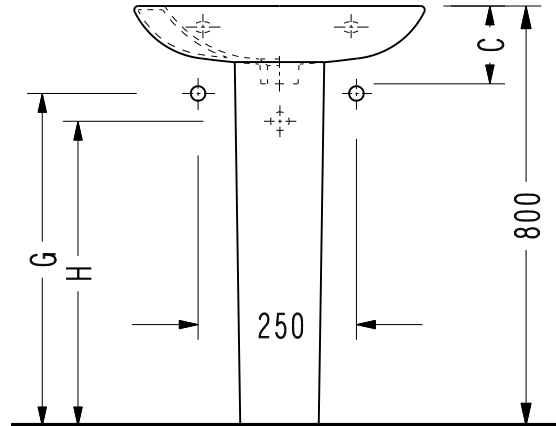

6701 Lavabo / Washbasin
 6737 Lavabo / Washbasin
 6744 Lavabo / Washbasin
 6705 Tam Ayak / Full Pedestal
 6721 Yarım Ayak / Semi Pedestal

	A	B	C	D	G	H
674401	450	330	145	175	625	575
670101	550	400	145	190	625	575
673700	600	435	145	190	625	575

(*) 6744 kod' lu lavabonun tam ayak uygulaması yoktur.

SEREL önceden haber vermeksizin, ürünler ve ürünlerin teknik detaylarında değişiklik yapma hakkını saklı tutar.
 We reserve the right to alter product specification and colours and to make technical modifications without prior notice.