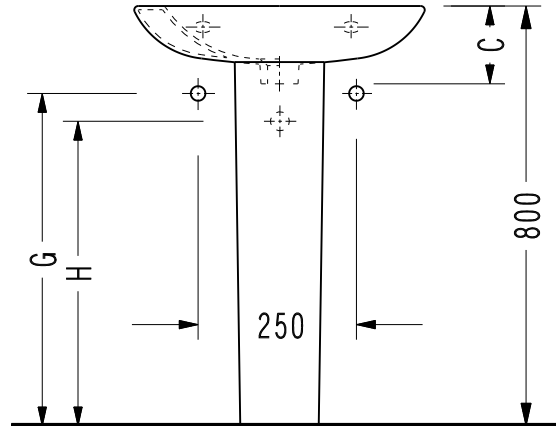

6701 Lavabo / Washbasin
6737 Lavabo / Washbasin
6744 Lavabo / Washbasin
6705 Tam Ayak / Full Pedestal
6721 Yarım Ayak / Semi Pedestal

	A	B	C	D	G	H
674401	450	330	145	175	625	575
670101	550	400	145	190	625	575
673700	600	435	145	190	625	575

(*) 6744 kod' lu lavabonun tam ayak uygulaması yoktur.

SEREL önceden haber vermeksizin, ürünler ve ürünlerin teknik detaylarında değişiklik yapma hakkını saklı tutar.
We reserve the right to alter product specification and colours and to make technical modifications without prior notice.