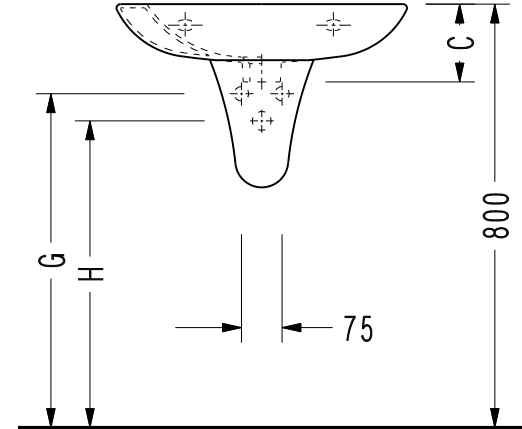

6701 Lavabo / Washbasin
6737 Lavabo / Washbasin
6744 Lavabo / Washbasin
6705 Tam Ayak / Full Pedestal
6721 Yarım Ayak / Semi Pedestal

	A	B	C	D	G	H
674401	450	330	145	175	625	575
670101	550	400	145	190	625	575
673700	600	435	145	190	625	575

(*) 6744 kod' lu lavabonun tam ayak uygulaması yoktur.

SEREL önceden haber vermeksizin, ürünler ve ürünlerin teknik detaylarında değişiklik yapma hakkını saklı tutar.
We reserve the right to alter product specification and colours and to make technical modifications without prior notice.