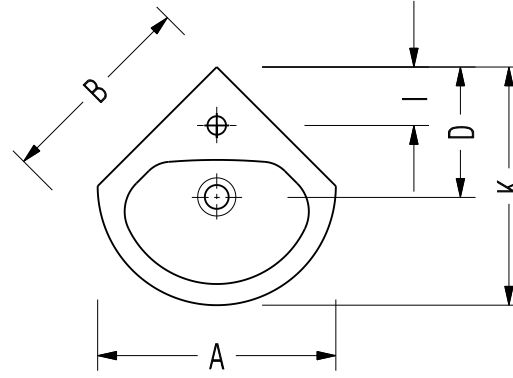

6736 Köşe Lavabo / Corner Washbasin
6743 Köşe Lavabo / Corner Washbasin

	A	B	C	D	G	H	I	K
673600	450	385	150	245	620	570	110	450
674300	550	470	165	300	605	555	145	550