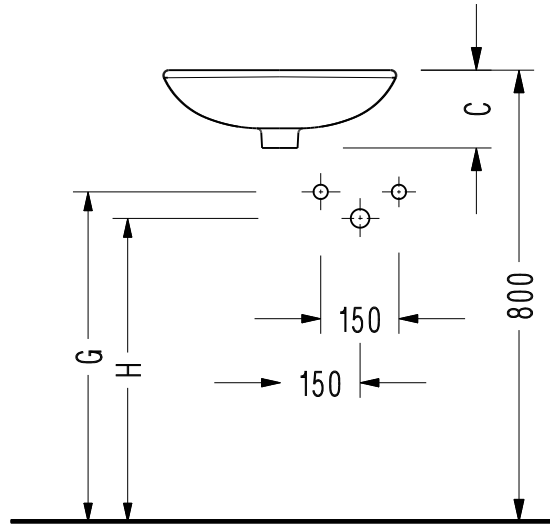

6736 Köşe Lavabo / Corner Washbasin
6743 Köşe Lavabo / Corner Washbasin

	A	B	C	D	G	H	I	K
673600	450	385	150	245	620	570	110	450
674300	550	470	165	300	605	555	145	550