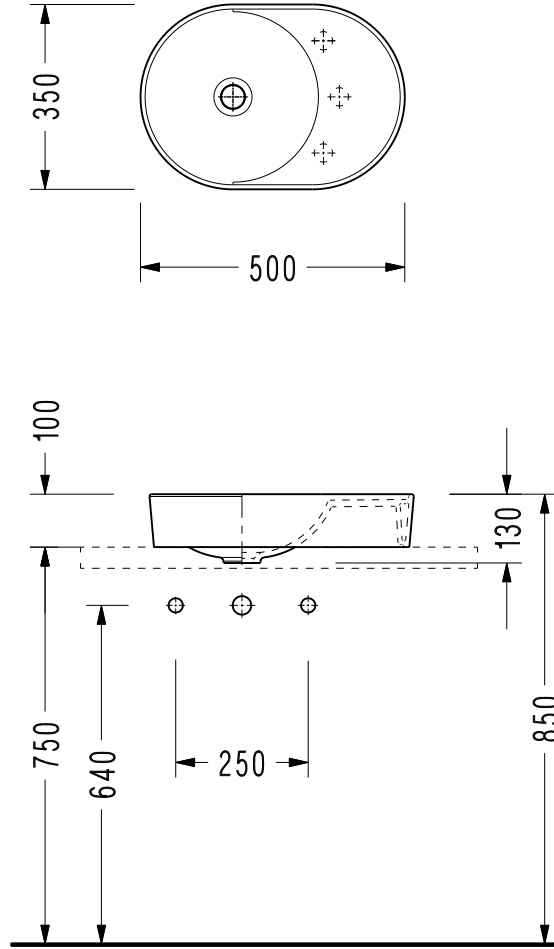

## SP40 Tezgah Üstü Lavabo / Countertop Washbasin

\*Batarya delikleri opsiyoneldir

\*Tap holes are optional