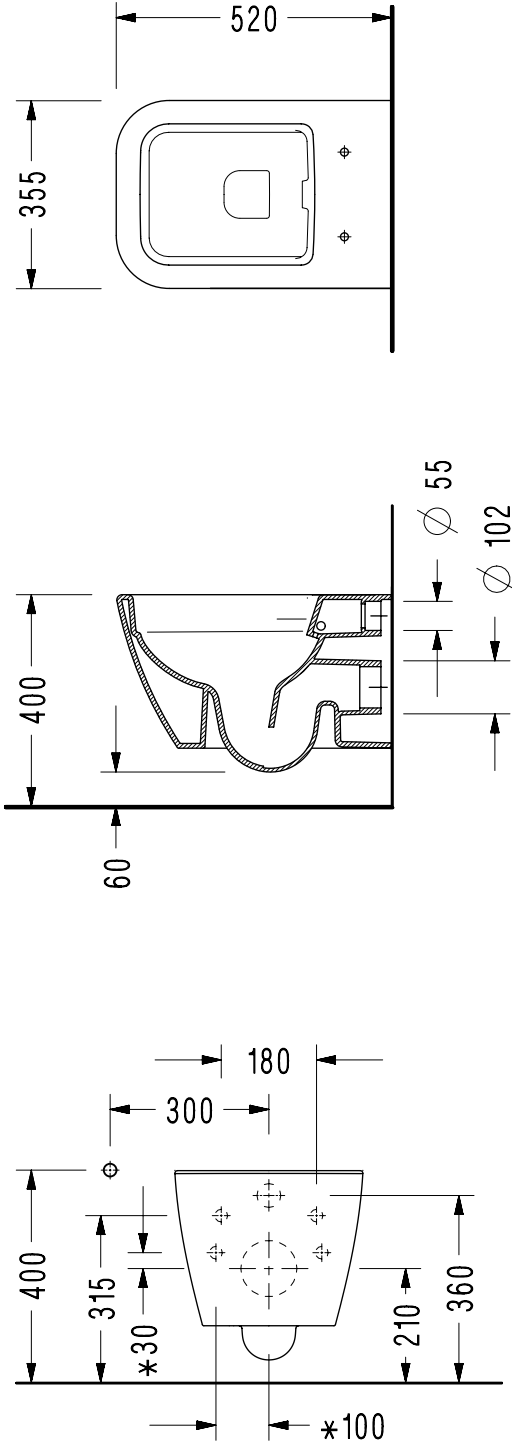

RT26 Entegre Bataryalı Asma Klozet / Wall Hung WC Pan (with integrated faucet)

*Entegre batarya musluğunun sıcak ve soğuk giriş tesisat ölçüleridir.

SEREL önceden haber vermeksizin, ürünler ve ürünlerin teknik detaylarında değişiklik yapma hakkını saklı tutar.
We reserve the right to alter product specification and colours and to make technical modifications without prior notice.