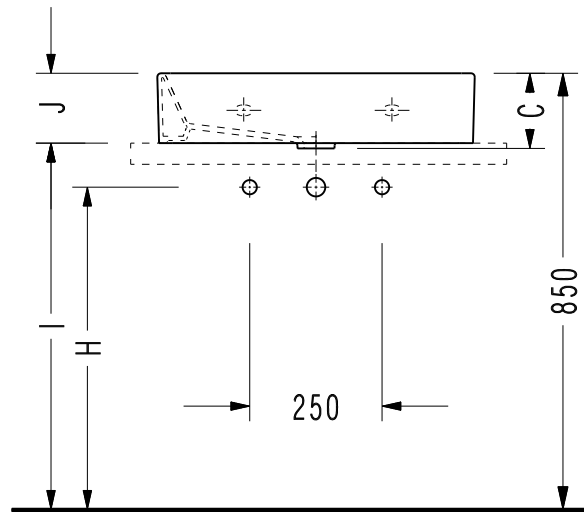

## MİNİMAL LAVABOLAR SERİSİ / MINIMAL WASHBASIN SERIES

2046 Tezgah Üstü Lavabo / Countertop Washbasin  
 2041 Tezgah Üstü Lavabo / Countertop Washbasin  
 2048 Tezgah Üstü Lavabo / Countertop Washbasin

	A	B	C	D	H	I	J
204101	400	350	140	170	630	720	130
204600	600	350	140	170	630	720	130
204800	800	350	140	170	630	720	130