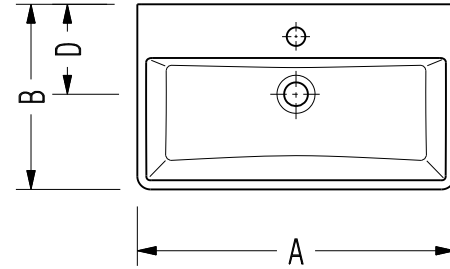

## MİNİMAL LAVABOLAR SERİSİ / MINIMAL WASHBASIN SERIES

2046 Tezgah Üstü Lavabo / Countertop Washbasin  
 2041 Tezgah Üstü Lavabo / Countertop Washbasin  
 2048 Tezgah Üstü Lavabo / Countertop Washbasin

	A	B	C	D	H	I	J
204101	400	350	140	170	630	720	130
204600	600	350	140	170	630	720	130
204800	800	350	140	170	630	720	130