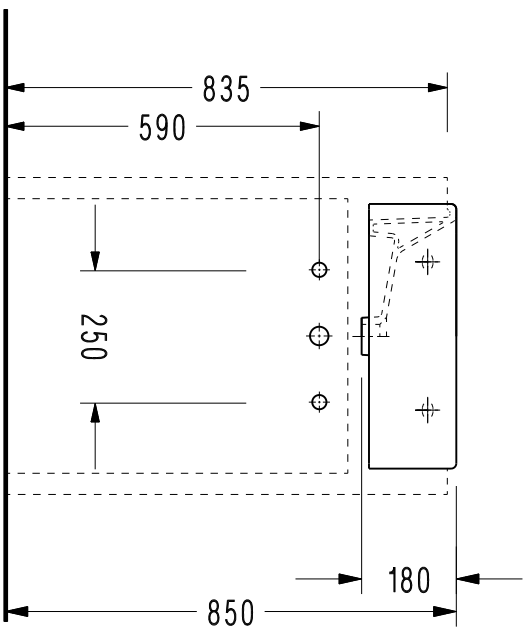

MINIMAL LAVABOLAR SERISI / MINIMAL WASHBASIN SERIES

2043 Tezgah Üstü Lavabo / Countertop Washbasin

SEREL[®]

SEREL önceden haber vermezsiniz, ürünler ve ürünlerin teknik detaylarında değişiklik yapma hakkını saklı tutar.
We reserve the right to alter product specification and colours and to make technical modifications without prior notice.