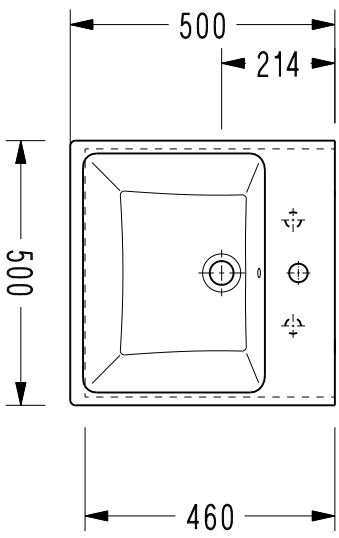

MINIMAL LAVABOLAR SERISI / MINIMAL WASHBASIN SERIES

2043 Tezgah Üstü Lavabo / Countertop Washbasin

SEREL[®]

SEREL önceden haber vermezsiniz, ürünler ve ürünlerin teknik detaylarında değişiklik yapma hakkını saklı tutar.
We reserve the right to alter product specification and colours and to make technical modifications without prior notice.