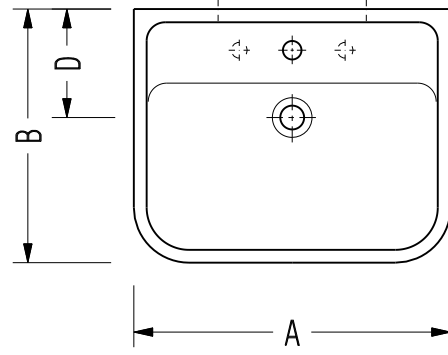

DELTA

SEREL®

DE30 Tezgah Üstü Lavabo / Countertop Washbasin

DE43 Tezgah Üstü Lavabo / Countertop Washbasin

DE05 Tam Ayak / Full Pedestal

DE21 Yarım Ayak Semi Pedestal

	A	B	C	D	H	G
DE30	600	480	195	205	525	575
DE4300	500	400	165	195	555	605