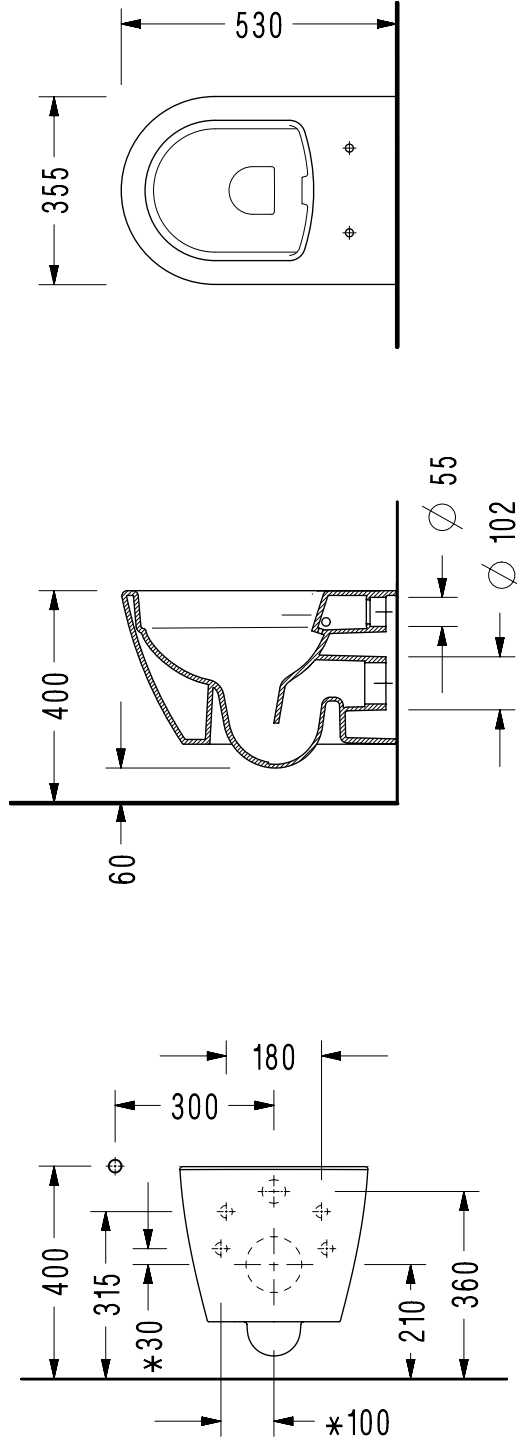

SP26 Entegre Bataryalı Asma Klozet / Wall Hung WC Pan (with integrated faucet)

*Entegre batarya musluğunun sıcak ve soğuk giriş tesisat ölçüleridir.

SEREL önceden haber vermeksizin, ürünler ve ürünlerin teknik detaylarında değişiklik yapma hakkını saklı tutar.
We reserve the right to alter product specification and colours and to make technical modifications without prior notice.